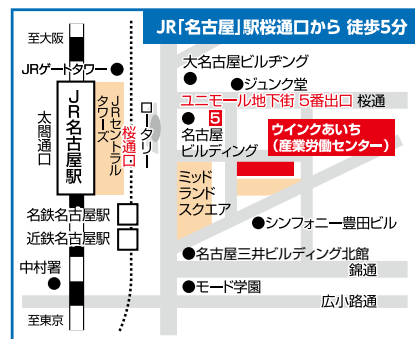

3 実施日当日、お申込みの集合場所までお集まりください。参加者の方が揃い次第、バスに乗って出発します。あとは見学先の先生や添乗スタッフが誘導しますので、お楽しみください!

◆ 集合場所 & 無料送迎バス

※各集合場所の詳細・帰着時間は、お申し込み後に届く受付証をご確認ください。

3/22(土) & 3/26(水)

1 名古屋駅

(無料送迎バスを利用しない場合)

集合場所:

モード学園

スパイラルタワーズ前

※集合時間/解散時間はコース一覧にて

2 東岡崎駅

出発 7:00

3 安城駅

出発 7:20

4 一宮駅

出発 7:30

5 飯田駅

出発 6:10

6 新可児駅

出発 7:00

7 美濃太田駅

出発 7:20

◆ 学校体験バスツアーと同時開催!

進路相談会

3月26日(水) 15:00~17:30

ウイングあいち(7階 展示場) 愛知県名古屋市中村区名駅4-4-38

参加校はWEBで公開!

★たくさんの大学・短期大学・専門学校が集まる進路相談会!

★進路相談会だけの参加も大歓迎!

(3月26日のバスツアー参加の方はコースに組み込まれています)

コース一覧

定員について
定員があるコースは埋まってしまう可能性があるため、早めにお申込みください。