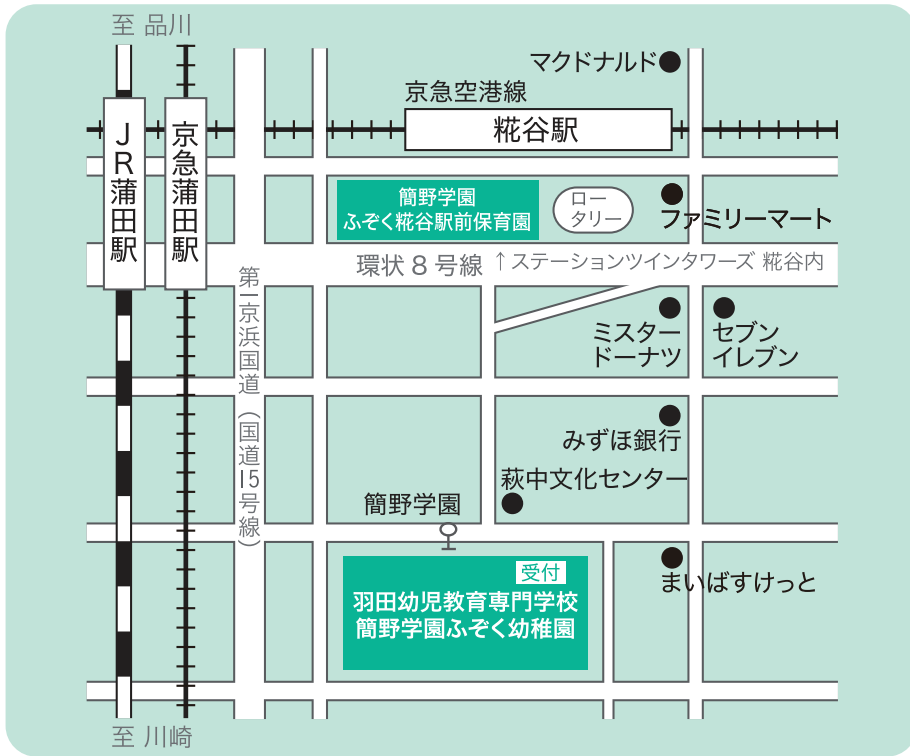

午後は乳児担当の保育士さんが来校!
現役の先生から保育業界についてたくさんのお話が聞けちゃいます!

受付
お問い合わせ先

未来をカタチにする
株式会社 **さんぽう** 保育業界お仕事体験フェア受付係
〒151-0061 東京都渋谷区初台1-31-16 初台壹番館ビル
☎ 0800-800-1573 FAX:03-3378-7313

主催

簡野学園 羽田幼児教育専門学校
〒144-8544 東京都大田区本羽田1-4-1

ACCESS

会場までのアクセス

住所

〒144-8544 東京都大田区本羽田1-4-1

●京浜急行空港線 糀谷駅下車(徒歩7分)

<バスをご利用の場合>

JR京浜東北線・東急多摩川線・池上線 蒲田駅から
東口バス3番停留所へ「簡野学園前」下車
(所要時間約15分)

お申し込み方法