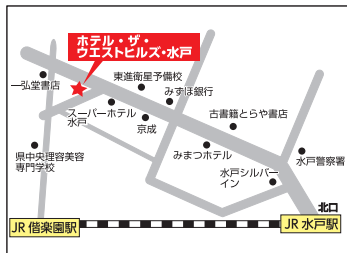

進路って
どうやって決めるの？
今何を勉強したらいいの？
将来どんな職業に就こう？
学費は？
あの職業につくには
何をしたらいいの？

未来を カタチにする

一度進路相談会に行ってみよう！
きっとあなたの進路に役立ちます。

参加校は
裏面を
見てね!

入場無料
入退場自由

高校新3・新2年生 / 保護者・教員・社会人・既卒者のための

進路相談会

2025年
3月12日(水)
13:00~16:00

※会場が混み合う場合がございますので
マスクの着用を推奨いたします。
※筆記用具(ボールペン等)をご持参ください。

茨城県 水戸会場

会場 ホテル・ザ・ウエストヒルズ・水戸
(2階・3階 宴会場)

〒310-0031 茨城県水戸市大工町1-2-1

アクセス ●電車: JR常磐線「水戸」駅 北口(徒歩 25分)
●バス: 「水戸」駅北口4番・5番・6番・7番乗場より
茨城交通バス乗車(約10分)「大工町」下車