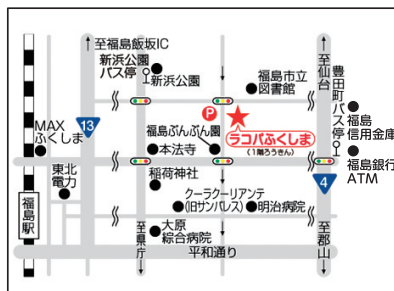

進路

って
 どうやって決めるの?
 今何を勉強したらいいの?
 将来どんな**職業**に就こう?
 学費は?
 あの職業につくには
 何をしたらいいの?

未来を カタチにする

一度進学相談会に行ってみよう!
 きっとあなたの進路に役立ちます。

参加校は
裏面を
見てね!

入場無料
入退場自由

高校新3・新2年生 / 保護者・教員・社会人・既卒者のための

進学相談会

2025年

2月20日<木>

16:00~18:30

※会場が混み合う場合がございますので
マスクの着用を推奨いたします。
 ※筆記用具(ボールペン等)をご持参ください。

福島県 **福島会場**

会場 **ラコパふくしま**
(5階 大会議室)

〒960-8105 福島県福島市仲間町4-8

アクセス ●JR「福島」駅(徒歩 15分)

国公立大学・私立大学
 短期大学・専門学校
 パンフレット無料配布
 コーナー

公務員試験対策コーナー

上達できる!
 小論文対策コーナー

※新型コロナウイルス等の感染状況により、出展校の変更やイベントの開催が中止になる場合があります。最新の情報を(株)さんぼう進学ネットでご確認ください。

参加校一覧 2/20(木) 福島会場

大学・短期大学	文学歴史	人間心理	国際語学	経済経営	法律政治	社会福祉	理学	工学	動物水産	保健医療	看護医療	芸術美術	芸術音楽
県内													
福島大学(資料参加)		●	●	●	●	●	●	●	●	●	●	●	●
会津大学							●	●					
会津大学短期大学部				●						●	●		●
医療創生大学		●									●		
郡山女子大学	●	●					●	●	●	●	●	●	●
郡山女子大学短期大学部	●	●	●		●	●	●	●	●	●	●	●	●
桜の聖母短期大学		●	●	●	●					●			
福島学院大学		●	●	●	●					●			
福島学院大学短期大学部										●	●		
県外													
開志専門職大学				●				●					●
尚絅学院大学	●	●	●	●	●					●	●		
仙台赤門短期大学												●	
東北学院大学	●	●	●	●	●			●	●	●		●	
東北福祉大学		●										●	
東北公益文科大学			●	●	●							●	
国際医療福祉大学		●	●									●	