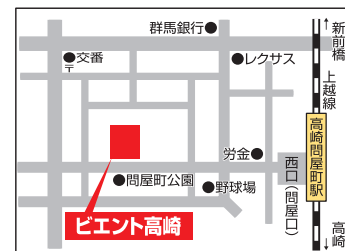

さんぽう進学ネット で 検索 click

看護・医療・福祉の専門学校・大学の情報なら **看護医療進学ネット** <http://www.ishin.jp/>

進学相談会 バス送迎問い合わせ先 TEL 03-3378-7112

無料バスでラクラク送迎!!
バス台数に限りがあります。(先着順)

仲間が10名以上集まれば無料送迎バスがやってくる! 詳しくは高校の先生よりお問い合わせください。

高崎オータムフェア2024

進路ってどうやって決めるの? 今何を勉強したらいいの? 将来どんな職業に就こう? 学費は? あの職業につくには何をしたらいいの?

未来をカタチにする

一度進路相談会に行ってみよう! きっとあなたの進路に役立ちます。

参加校は中面を見てね!

入場無料 入退場自由

高校3・2・1年生 / 保護者・教員・社会人・既卒者のための

進路相談会

2024年 10月11日(金) 13:00~15:30

会場 **ビエント高崎 (ビッグキューブ)**
〒370-0006 群馬県高崎市問屋町2-7
アクセス JR上越線・両毛線「高崎問屋町」駅 (問屋口下車) (徒歩 5分)

国公立大学・私立大学・短期大学・専門学校 **パンフレット 無料配布コーナー**

※会場が混み合う場合がございますのでマスクの着用を推奨いたします。
※筆記用具(ボールペン等)をご持参ください。

群馬県 高崎会場

※新型コロナウイルス等の感染状況により、出展校の変更やイベントの開催が中止になる場合があります。最新の情報を(株)さんぽう進学ネットでご確認ください。