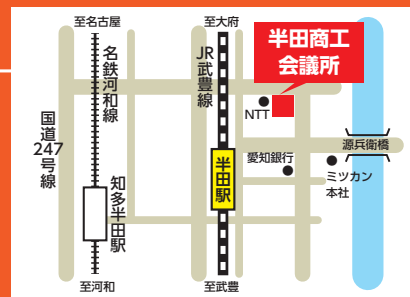

入場無料

高校生 / 保護者対象

会場

半田商工会議所
(3階 大会議室)

access

〒475-0874
愛知県半田市銀座本町
1丁目1番地1

●JR武豊線「半田駅」より
徒歩約5分

事前申込み特典