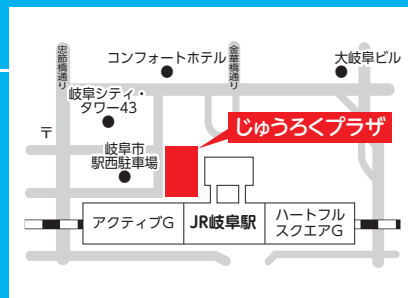

# 1/28

火

15:00~18:30

保護者の参加  
大歓迎!!

入場無料

高校生/保護者対象

会場

じゅうろくプラザ  
(2階 ホール)

access

〒500-8856  
岐阜市橋本町1-10-11

●JR岐阜駅隣接、徒歩約2分

はじめて参加する高校生の皆さんへ