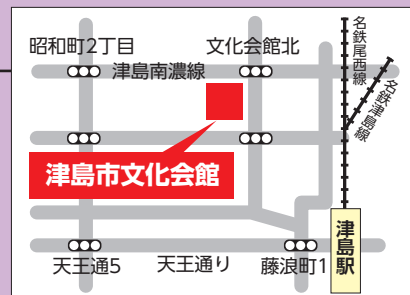

いって見よ!

自分にいちばんの
進路を探そう!!

大学・短期大学
専門学校・企業等

進路相談会 in 津島

2025年

2 / 6 木

13:30~15:30

保護者の参加
大歓迎!!

入場無料

高校生 / 保護者対象

会場

津島市文化会館
(1階 大ホール)

access

〒496-0801
愛知県津島市藤浪町
3丁目89-10

●名鉄「津島駅」より
徒歩10分

はじめて参加する高校生の皆さんへ

進路相談会ってこんな所!

- ★いくつもの学校の話を一度に聞くことができます!(1校20~30分程度)
- ★大学・短期大学・専門学校のパンフレットが無料でもらえます!
参加校以外の県内・県外のパンフレットも取り揃え!
- ★高校生なら学年に関係なく誰でも参加できます!
友達や保護者の方はもちろん、一人でも参加できます!
- ★自由な服装でお越しください。私服での参加もOK!

会場内でわからないことがあれば「さんぽうスタッフ」がサポートします!