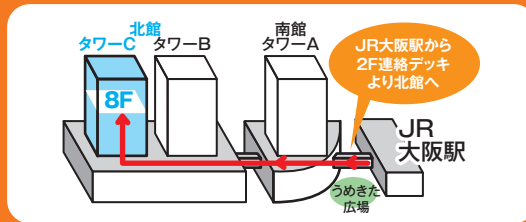

進学相談会参加校

大学・短期大学

- 大阪教育大学
- 兵庫教育大学
- 滋賀医科大学
- 大阪青山大学
- 大阪キリスト教短期大学
- 大阪健康福祉短期大学
- 大阪国際大学短期大学部
- 大阪成蹊大学
- 大阪成蹊短期大学
- 大阪体育大学
- 千里金蘭大学
- 大阪常磐会大学
  (2025年4月常磐会学園大学より校名変更) [男女共学]
- 大阪常磐会大学短期大学部
  (2025年4月常磐会短期大学より校名変更) [男女共学]
- 大和大学

- 大和大学白鳳短期大学部
- 甲子園短期大学
- 神戸松蔭大学
  (仮称)※2025年度 男女共学化に伴い校名変更予定
- 園田学園女子大学
- 湊川短期大学
- 畿央大学
- 京都華頂大学
- 華頂短期大学
- 京都橘大学
- 同志社女子大学
- 平安女学院大学

専門学校

- 大阪子ども専門学校
- 大阪保育こども教育専門学校
- 関西保育福祉専門学校

◆資料参加

現役学生との座談会を開催!

大学・短大・専門学校に通う先輩達
からリアルな学生生活について、
気になる話を聞けます!

例: 高校生のときと比べて変化したところは?
自分の学校のいいところは? 等

申込詳細は
こちら

当日の受付がらくらく♪

事前登録は
こちら

※当日の受付も可能です。

来場
特典

学校オリジナルグッズを来場者全員に配布予定!
来場者全員に学校のオリジナルグッズをプレゼント予定!
(なくなり次第終了となります。)

気になる学校の
オリジナルグッズを
GETしよう!

※写真はイメージです。

イベントの内容が変更となる場合があります。最新の情報は、「さんぽう進学ネット」をご確認ください。

当日は筆記用具(ボールペン等)
をご持参ください。

同時開催

「管理栄養・食物・栄養・調理・製菓系」進学相談会

※詳細は別紙にて

企画
運営

未来をカタチにする
株式会社 **さんぽう** 大阪支社
〒532-0012 大阪市淀川区木川東2-5-35 TEL.06(6300)7039 FAX.06(6300)7588

さんぽう 進学
ネット
さんぽう進学ネット で検索
https://www.sanpo-u.net/

さんぽう安心保険付★
イベントへの参加中及び往復途上での偶発の事故
によるケガを一定の範囲内で補償いたします。た
だし、往復途上での偶発の事故によるケガの場合、所
定の条件※を満たす必要があります。
※事前に参加者が特定されており、目的地まで途中
寄港などをしていないこと。
引受保険会社: 東京海上日動火災保険株式会社