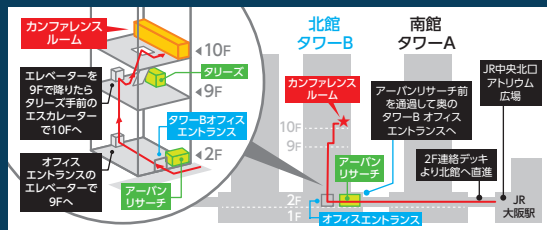

大阪府

梅田会場

グランフロント大阪北館

タワーB10階 ナレッジキャピタル
カンファレンスルーム B05/06

〒530-0011 大阪市北区大深町3-1

個別相談ブース

各大学の入試担当者と直接相談!!

国公立大学・私立大学・短期大学