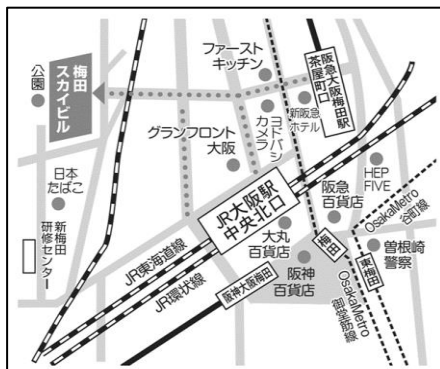

# 進路フェスタ in 大阪

2024年

### 梅田スカイビル タワーウエスト (10階 アウラホール)

〒531-6110 大阪府大阪市北区大淀中1-1-88

- ・JR 大阪駅から 徒歩7分
- ・阪急電車 大阪梅田駅から 徒歩9分
- ・大阪メトロ 御堂筋線梅田駅から 徒歩9分

自分のいちばんを見つけよう♪