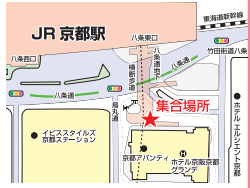

### 名古屋コース

名古屋駅 西口 太閤通口広場(旧ゆりの噴水広場)

#### ①JR名古屋駅

集合 7:45  
出発 8:00  
到着 11:30  
帰着 19:40

### 京都コース

JR京都駅 八条口京都アパルティ前(ドン・キホーテ看板下)

### 新大阪コース

JR新大阪駅 南側バス駐車場 セブンイレブン前