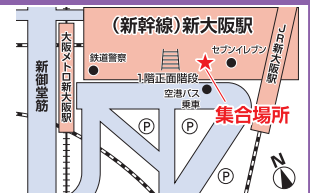

③JR新大阪駅

第1便	集合 9:40	第2便	集合 10:10
	出発 9:50		出発 10:20
	到着 11:00		到着 11:30
	帰着 17:20		帰着 17:20

なんば・上本町コース

ローソン難波二丁目店前付近(御堂筋グランドビル1階)