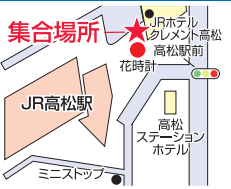

⑧JR高松駅

集合 7:20
出発 7:30
到着 11:30
帰着 20:10

洋服の青山高松中央通店 付近