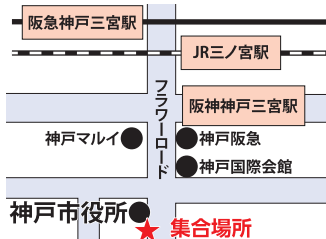

問合せ先

大阪芸術大学 入試課 平日 9:30~17:00

0721-93-6583

STEP

2 無料送迎バスの集合場所をチェックしよう!

- ※復路(帰り)出発時間…大阪芸術大学17:10出発となります。時間厳守でお越し下さい。
- ※コースによって1限目の体験授業に間に合わない場所もありますのでご注意ください。

名古屋コース

名古屋駅 西口 太閤通口広場 (旧ゆりの噴水広場)

① JR名古屋駅

集合 8:15
出発 8:30
到着 12:00
2限目からの参加
帰着 20:40

新大阪コース

JR新大阪駅 南側バス駐車場 セブンイレブン前

② JR新大阪駅

第1便	第2便
集合 8:50	集合 10:40
出発 9:00	出発 10:50
到着 10:10	到着 12:00
1限目からの参加	2限目からの参加
帰着 18:20	帰着 18:20

なんば・上本町コース

ローソン難波二丁目店前付近(御堂筋グランドビル1階)

③ なんば駅

集合 8:30
出発 8:40
到着 10:10
1限目からの参加
帰着 18:40

ダイソー上本町店前付近

④ 近鉄 大阪上本町駅

集合 9:00
出発 9:10
到着 10:10
1限目からの参加
帰着 18:10

なんば(Osaka Metro)駅・大阪難波(近鉄・阪神線)駅※24番出口から徒歩1分

三ノ宮コース

三ノ宮駅 神戸市役所(1号館)前付近

⑤ JR三ノ宮駅

集合 8:30
出発 8:40
到着 10:10
1限目からの参加
帰着 18:40

岡山コース

JR岡山駅 東口 岡山市営駅南駐車場

⑥ JR岡山駅

集合 8:20
出発 8:30
到着 12:00
2限目からの参加
帰着 20:40

先着順につき、
定員に達し次第締め切ります。

毎度満員締切コース多数!