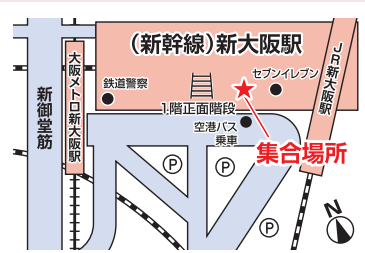

問合せ先

大阪芸術大学 入試課 平日 9:30~17:00

0721-93-6583

STEP

2 無料送迎バスの集合場所をチェックしよう!

- ※復路(帰り)出発時間…大阪芸術大学17:10出発となります。時間厳守でお越し下さい。
- ※コースによって1限目の体験授業に間に合わない場所もありますのでご注意ください。

名古屋コース

名古屋駅 西口 太閤通口広場 (旧ゆりの噴水広場)

① JR名古屋駅

集合 8:15
出発 8:30
到着 12:00
2限目からの参加
帰着 20:40

新大阪コース

JR新大阪駅 南側バス駐車場 セブンイレブン前

② JR新大阪駅

第1便	第2便
集合 8:50	集合 10:40
出発 9:00	出発 10:50
到着 10:10	到着 12:00
1限目からの参加	2限目からの参加
帰着 18:20	帰着 18:20

なんば・上本町コース

ローソン難波二丁目店前付近(御堂筋グランドビル1階)

③ なんば駅

集合 8:30
出発 8:40
到着 10:10
1限目からの参加
帰着 18:40

ダイソー上本町店前付近

④ 近鉄 大阪上本町駅

集合 9:00
出発 9:10
到着 10:10
1限目からの参加
帰着 18:10

なんば(Osaka Metro)駅・大阪難波(近鉄・阪神線)駅※24番出口から徒歩1分

三ノ宮コース

三ノ宮駅 神戸市役所(1号館)前付近

⑤ JR三ノ宮駅

集合 8:30
出発 8:40
到着 10:10
1限目からの参加
帰着 18:40

岡山コース

JR岡山駅 東口 岡山市営駅南駐車場

⑥ JR岡山駅

集合 8:20
出発 8:30
到着 12:00
2限目からの参加
帰着 20:40

先着順につき、
定員に達し次第締め切ります。

毎度満員締切コース多数!