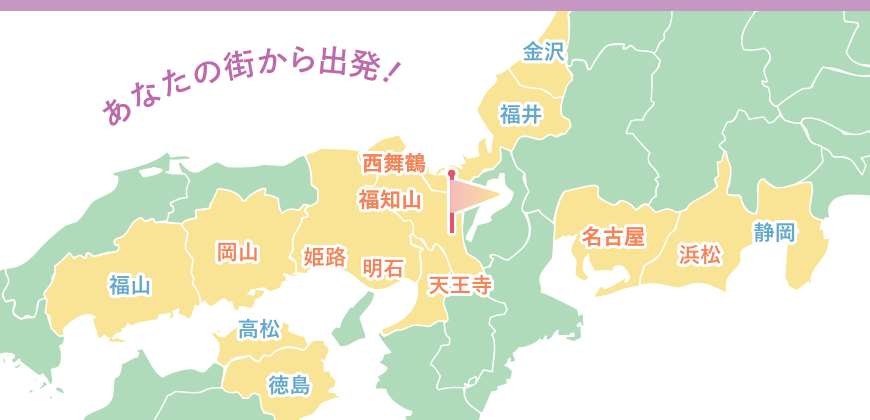

無料

京都芸術大学の卒展×OPEN CAMPUSに行こう!

送迎バス

2.15 土 静岡コース / 金沢・福井コース
高松・徳島コース / 福山コース

2.16 日 浜松コース / 名古屋コース / 姫路・明石コース
西舞鶴・福知山コース / 天王寺コース / 岡山コース

■ 先着数 各コース 40名

■ お申込み オープンキャンパス特設サイト(下記QR)より、以下2つのお申込みをお願いします。

- 1| オープンキャンパス参加 お申込み
- 2| 送迎バス 全国14都市発 お申込み