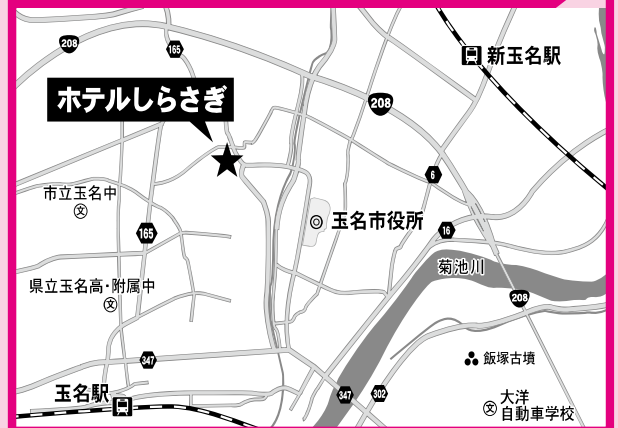

大学・短期大学・専門学校があなたの街にやってくる!

高校生/保護者・教員・社会人・既卒者のための

入場無料
入退場自由

進路相談会

自分に“いちばん”の学校を探そう!!

X・Facebookやってます!

2024年

6/19 水

企業も
多数参加

14:00~17:30

熊本県

玉名 会場

ホテル しらさぎ (北館 5F・南館 2F)
玉名市岩崎 730

access ●JR 新玉名駅より徒歩約 30 分

大学・短期大学

熊本県