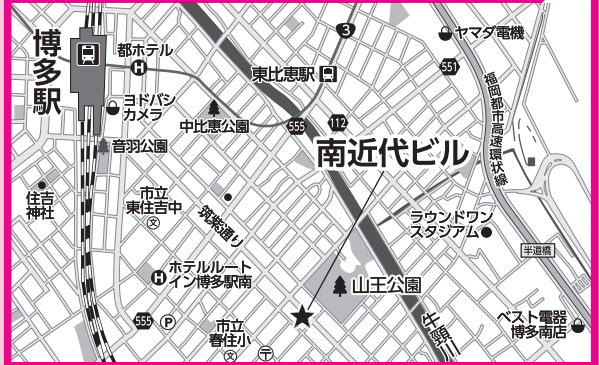

大学・短期大学・専門学校があなたの街にやってくる!

高校生/保護者・教員・社会人・既卒者のための

入場無料  
入退場自由

# 進学相談会

自分に“いちばん”の学校を探そう!!

X・Facebookやってます!

(株)さんぽう福岡支社  
@sanpou1

2024年

# 10/30 水

13:00~16:30

情報  
さきどり

福岡県

## 福岡会場

南近代ビル (2F 会場)  
福岡市博多区博多駅前 4-2-10

access ●バス停「山王公園前」より徒歩 1分