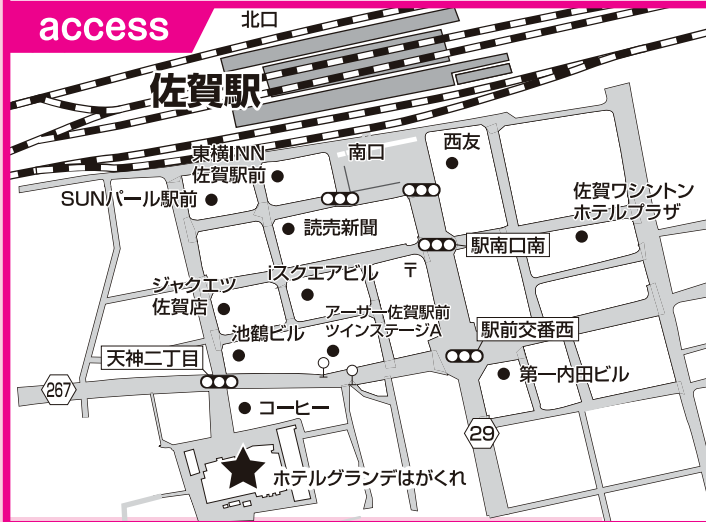

大学・短期大学・専門学校があなたの街にやってくる!

高校生/保護者・教員・社会人・既卒者のための

入場無料
入退場自由

医療系

進学ガイダンス

自分に“いちばん”の学校を探そう!!

X・Facebookやってます!

2024年

12/12木

17:00~19:00 (予定)

佐賀県

佐賀会場

グランデはがくれ
(2F シンフォニーホール)
佐賀市天神 2-1-36

access

情報
さきどり

特典①★要予約

医療系入試対策講座
(予定)

※詳細は後日、別途チラシまたはさんぽう進学ネットにてお知らせいたします。

特典②

入試過去問題
配布・閲覧コーナー

企画
運営

未来をカタチにする
株式会社 **さんぽう**

福岡支社
〒812-0013 福岡市博多区博多駅東1-1-33 はかた近代ビル3階
TEL.092(436)3538 FAX.092(436)3539

後援: 一般社団法人 キャリア教育支援機構